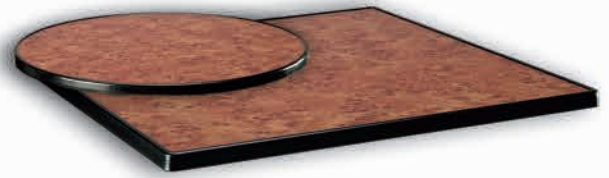

Lamiblanc y raíz (opcional agujero central parasol)

Redondo
Ø60 cm 3,6 kg
Ø80 cm 6,5 kg

Cuadrado
70x70 cm 6,5 kg
80x80 cm 7 kg

Rectangular
60x100 cm 8,2 kg
70x110 cm 10 kg

Ovalado (sólo Lamiblanc)
80x120 cm 11 kg

todos los tableros
lamiblanc 70x70
disponibles con
el canto de color|

Raíz|Root

Werzalit acabado granito gris

Cuadrado
90x90 cm 13 kg

Rectangular
90x155 cm 19,6 kg

Werzalit acabado travertino

Redondo
Ø70 cm 5,9 kg
Ø90 cm 9,8 kg
Ø105 cm 12 kg

Ovalado
94x146 cm 16,2 kg

Redondo
Ø70 cm 9,5 kg
Ø90 cm 15,9 kg
Ø110 cm 23,5 kg

Cuadrado
90x90 cm 20,4 kg
90x90 cm p.c. 19,5 kg

Rectangular
90x150 cm 34 kg
90x150 cm p.c. 33 kg

Ovalado
66x94 cm 11,5 kg
80x120 cm 20,4 kg
90x150 cm 29 kg